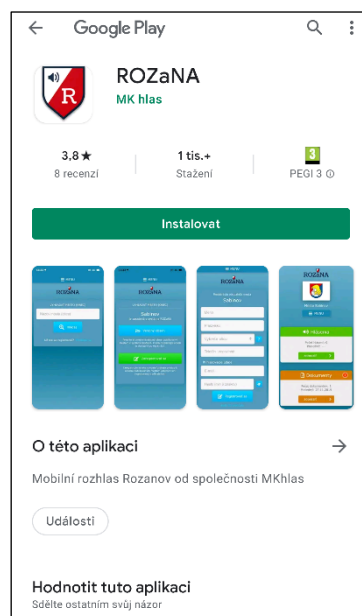

Aplikace pro mobilní telefony vás sama upozorní na nové hlášení formou notifikace (podobné jako zpráva nebo zmeškaný hovor). Je však potřeba se zaregistrovat.

Návod je tvořen pro mobilní telefony se systémem Android. Aplikace je dostupná taky pro Apple, postup je podobný.

Instalace, registrace

Tento postup provedete pouze jednou. Při opětovném spuštění aplikace už je vše snadné.

1. Nainstalujte aplikaci ROZaNA

Spusťte Obchod Play (), vyhledejte aplikaci ROZaNA, nebo použijte tento [odkaz](#).

Klikněte na tlačítko Instalovat.

Poté aplikaci spusťte.

2. Přepnutí jazyka – čeština

Po instalaci bude aplikace pravděpodobně ve slovenštině.

Do češtiny ji přepnete v horním menu ( MENU), kde kliknete na CZ ().

3. Vyhledání naší obce

Do vyhledávacího pole zadejte „Traplice“ a klikněte na tlačítko „Hledej“.

4. Registrace

Klikněte na zelené tlačítko Zaregistrovat se.

Vyplňte požadované údaje:

- Jméno, příjmení
- Ulice: Mapa ulic a jejich pojmenování je na konci tohoto návodu v příloze. Pokud ulici nechcete vyplňovat, zvolte „Traplice“.
- Telefon (nepovinný údaj)
- E-mail: Je potřeba pro ověření.
- Heslo: Alespoň 6 znaků dlouhé.
- GDPR souhlas