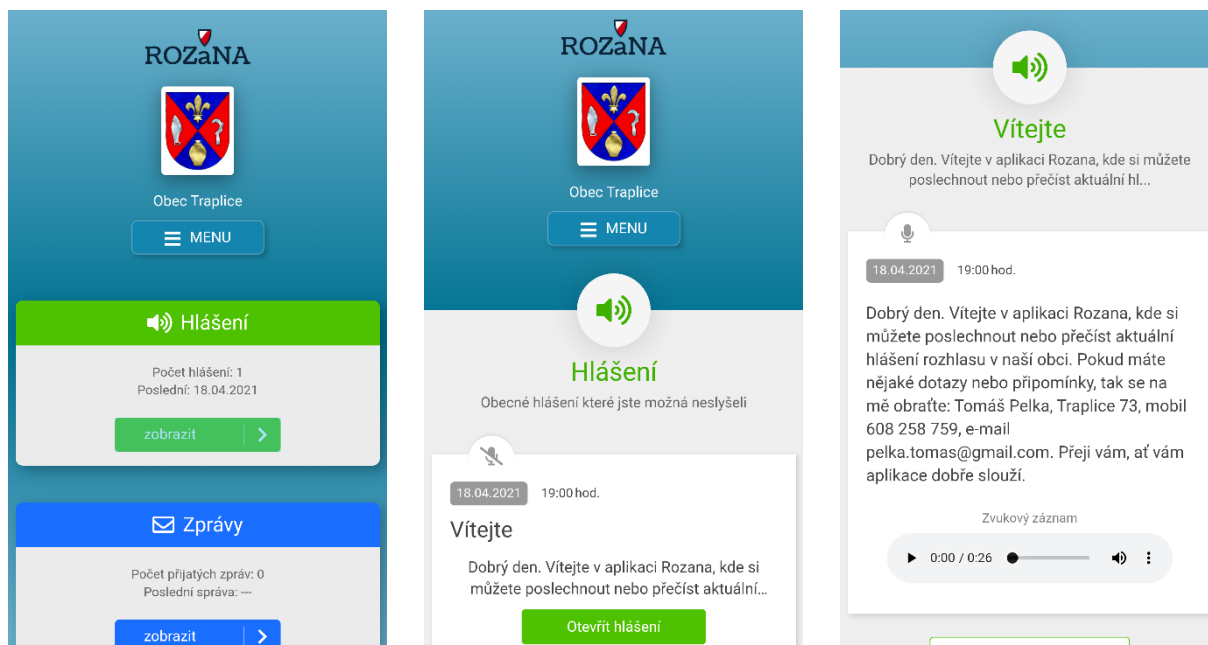

Přihlášení

Zadejte své přihlašovací údaje: e-mail, heslo. Po přihlášení si Vás aplikace bude pamatovat.

Přihlášení do systému ROZANA

@

Heslo

Rozhlas přes webové stránky

Webová aplikace je velmi podobná mobilní aplikaci.

K webové aplikaci je možné se dostat přes web www.rozana.cz, nebo přes Obecní web – v horním menu je tlačítko „ROZHLAS“.

Mobilní aplikace – prohlížení hlášení rozhlasu

Hlášení rozhlasu najdete po přihlášení v zelené sekci „Hlášení“ – klikněte na tlačítko „zobrazit“. Následně se vám zobrazí seznam platných hlášení. U každého hlášení je tlačítko „Otevřít hlášení“, kterým se dostanete na detail, a můžete si přehrát nahrané hlášení.