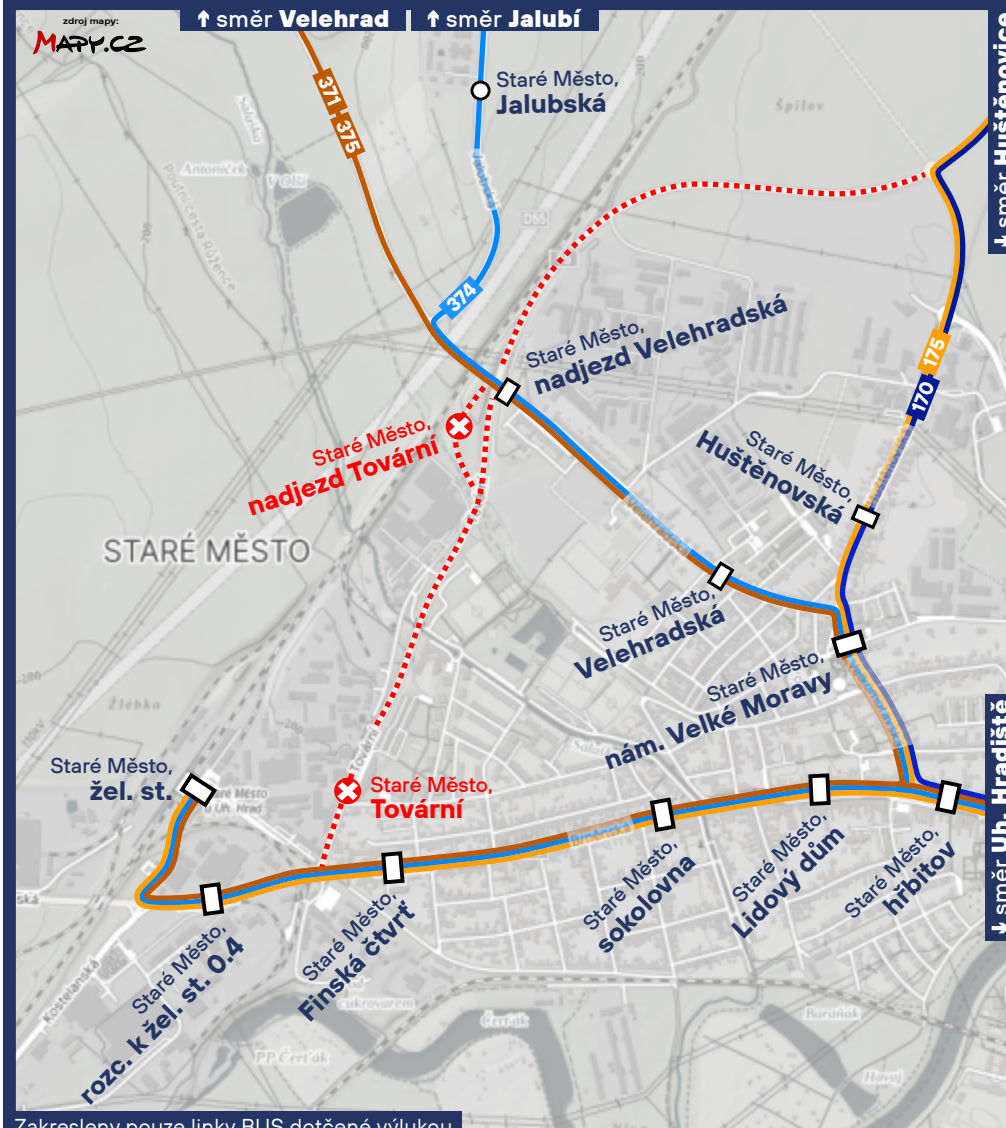

170 175 371 374 375

Vážení cestující,
z důvodu konání tradiční potí na Velehradě dojde v uvedeném termínu k následujícím změnám v dopravě:

Zastávka „Staré Město, Tovární“ bude zrušena bez náhrady;
Zastávka „Staré Město, nadezd Tovární“ bude zrušena a nahrazena zstávkou
„Staré Město, nadezd Velehradská“.

170

Spoje budou obousměrně v úseku Huštěnovice - Staré Město vedeny po objízdě ulicemi Huštěnovská a Velkomoravská.
Spoje neobslouží zastávky „Staré Město, Tovární“, „Staré Město, Finská čtvrť“ a „Staré Město, Lidový dům“. Náhradou zastaví v zastávkách „Staré Město, Huštěnovská“ a „Staré Město, nám. Velké Moravy.“

175

Spoje budou obousměrně v úseku Huštěnovice - Staré Město vedeny po objízdě ulicemi Velehradská, Velkomoravská a Brněnská.
Spoje neobslouží zastávky „Staré Město, Tovární“.

371
375

Spoje budou obousměrně v úseku Velehrad - Staré Město vedeny po objízdě ulicemi Velehradská, Velkomoravská a Brněnská.
Spoje neobslouží zastávky „Staré Město, Tovární“ a „Staré Město, nadezd Tovární“.

374

Spoje budou obousměrně v úseku Jalubí - Staré Město vedeny po objízdě ulicemi Velehradská, Velkomoravská a Brněnská.
Spoje neobslouží zastávky „Staré Město, Tovární“ a „Staré Město, nadezd Tovární“.

Za komplikace způsobené při cestování se omlouváme.
Kordinátor veřejné dopravy Zlínského kraje, s.r.o.

Zlínský kraj
Kraj bez hranic

Zakresleny pouze linky BUS dotčené výlukou.